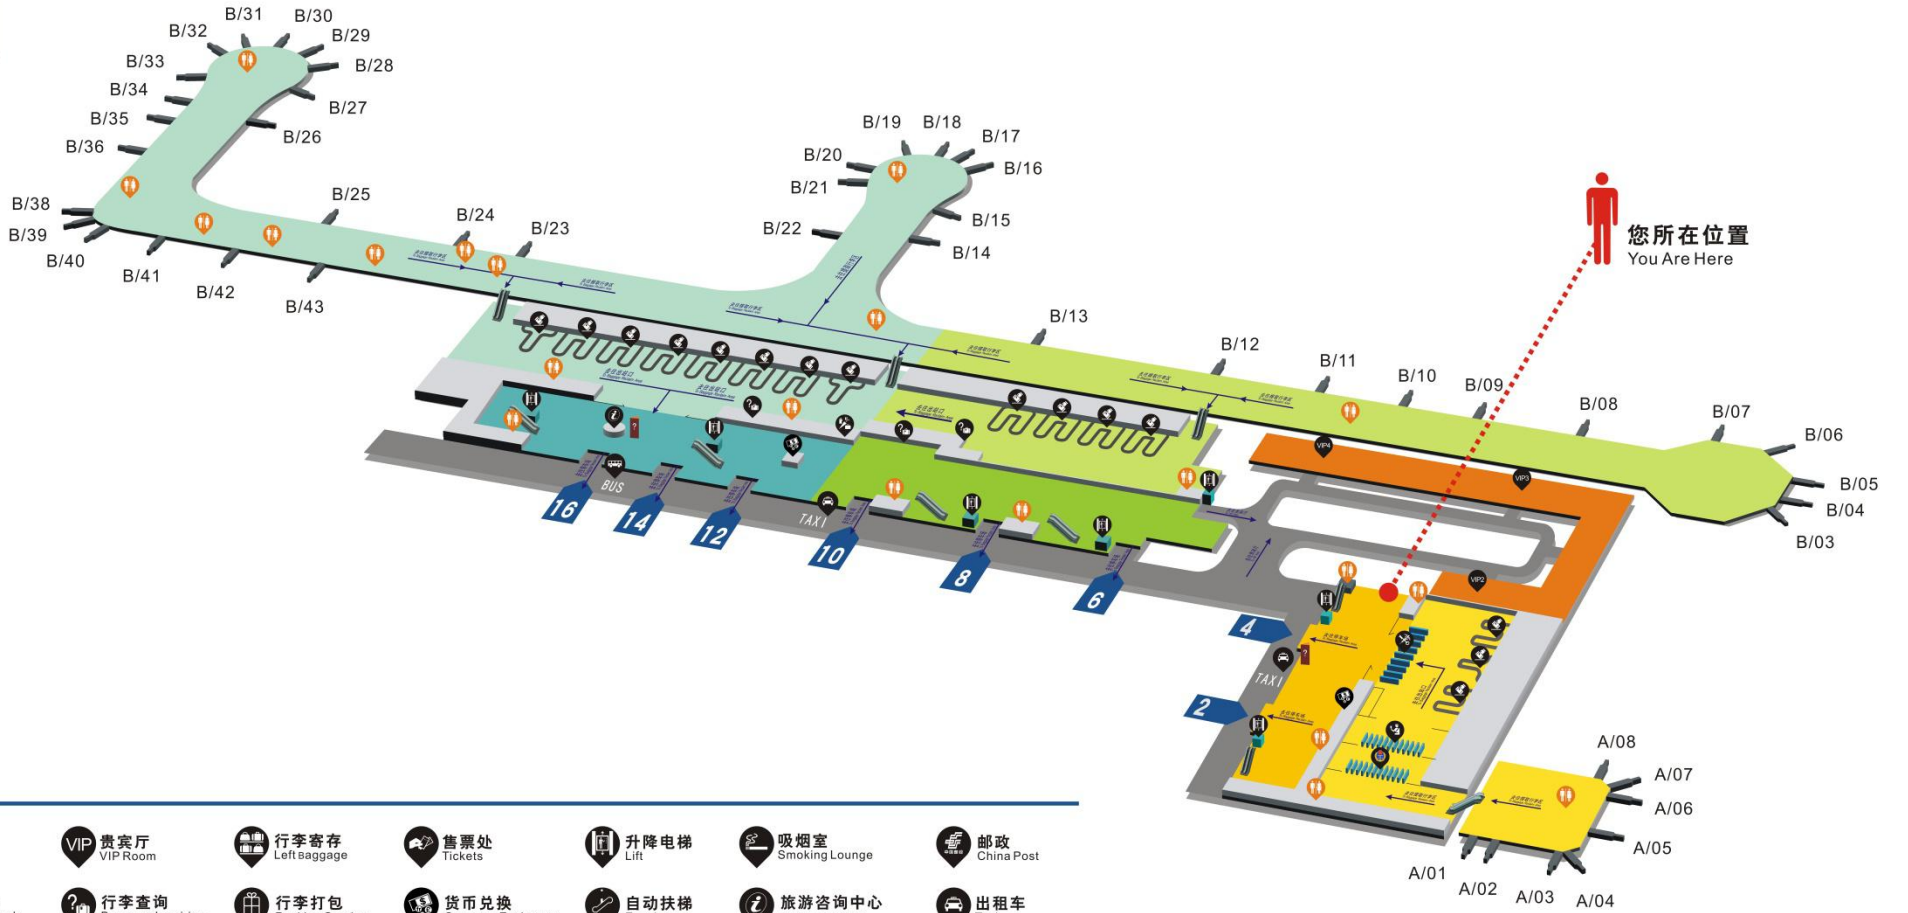

杭州萧山国际机场 航站楼招商场地点位图

2019.4发布

航站楼平面图出发层

出发层平面图 Departure Map

- T1 国内航站楼(公共区) T1 Domestic Terminal (Public Area)
- T2 国际、港澳台航站楼(公共区) T2 International, Hong Kong, Macao and Taiwan Terminal (Public Area)
- T3 国内航站楼(公共区) T3 Domestic Terminal (Public Area)
- 航站楼入口 Terminal Entrance
- 国内办票 Domestic Check-in
- T1 国内航站楼(限制区) T1 Domestic Terminal (Restricted Area)
- T2 国际、港澳台航站楼(限制区) T2 International, Hong Kong, Macao and Taiwan Terminal (Restricted Area)
- T3 国内航站楼(限制区) T3 Domestic Terminal (Restricted Area)
- VIPI区 VIP Area
- 国际办票 International Check-in
- 转换楼层 Switching Floor

出发流程 Starting The Process

- 1. 办理乘机手续
Check-in
- 2. 安全检查
Security Check
- 3. 寻找对应登机口
Search for the corresponding gate
- 4. 候机及登机
Departure & Boarding

- 问讯 Information
- 厕所 Toilets
- 医疗急救 First Aid
- 售票处 Tickets
- 办理乘机手续 Check-in
- 安全检查 Security Check
- 海关 Customs
- 机场公安 Police Office
- 检验检疫 Inspection & Quarantine
- 边防检查 Frontier Inspection
- VIP贵宾厅 VIP Room
- 行李寄存 Left Luggage
- 行李打包 Packing Service
- 行李提取 Baggage Reclaim
- 行李查询 Baggage Inquiries
- 吸烟室 Smoking Lounge
- 自动扶梯 Escalator
- 头等舱休息室 First Class Lounge
- 失物招领 Lost And found
- 货币兑换 Currency Exchange
- 自动取款机 ATM
- 升降电梯 Lift
- 儿童游乐园 Children's Playground
- 旅游咨询中心 Tourist Information
- 机场、市区巴士 Airport And City Bus
- 出租车 Taxi
- 邮政 China Post

航站楼平面图到达层

航站楼到达层设施图

Facilities Layout of Arrival Floor

- 国内航站楼(公共区)
T1 Domestic Terminal (Public Area)
- 国内航站楼(限制区)
T1 Domestic Terminal (Restricted Area)
- T2 国际、港澳台航站楼(公共区)
T2 International, Hong Kong, Macao and Taiwan Terminal (Public Area)
- T2 国际、港澳台航站楼(限制区)
T2 International, Hong Kong, Macao and Taiwan Terminal (Restricted Area)
- (T3 国内航站楼 公共区)
T3 Domestic Terminal (Public Area)
- T3 国内航站楼(限制区)
T3 Domestic Terminal (Restricted Area)
- 国内办票
Domestic Check-in
- 国际办票
International Check-in
- 航站楼入口
Terminal Entrance
- VIP区
VIP Area

WIFI柜台项目—— 标段一

T2出发公众区3号门附近

原品牌环球友邻 4B 14m²

计划新招业态

WIFI租赁、SIM卡销售、充电宝、数据线、插头等电子类配件

谢谢

杭州机场商业部 商业业务室