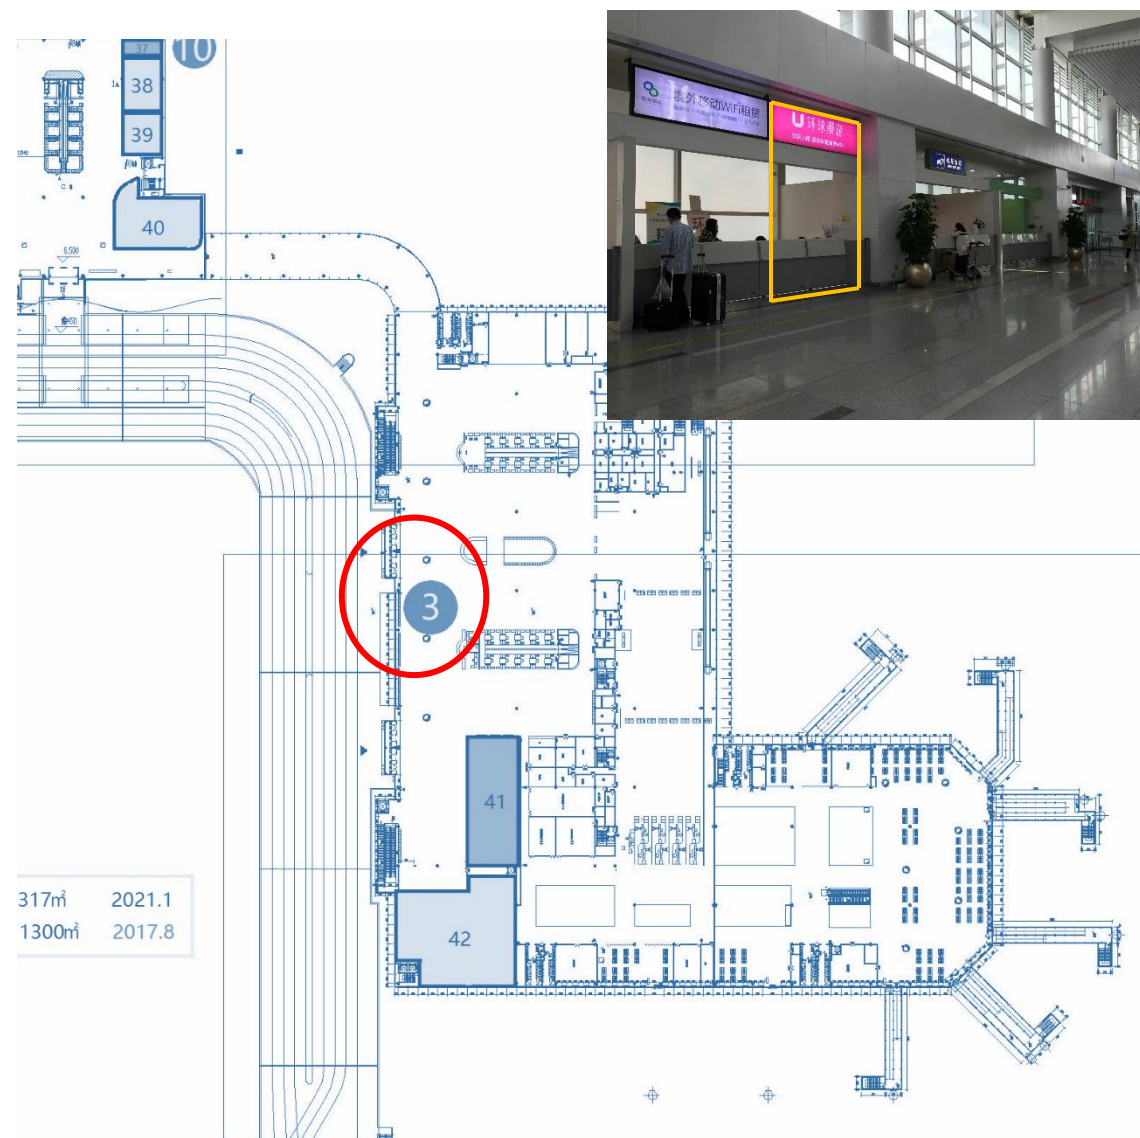

航站楼平面图到达层

航站楼到达层设施图

Facilities Layout of Arrival Floor

- 国内航站楼(公共区)
T1 Domestic Terminal (Public Area)
- 国内航站楼(限制区)
T1 Domestic Terminal (Restricted Area)
- T2 国际、港澳台航站楼(公共区)
T2 International, Hong Kong, Macao and Taiwan Terminal (Public Area)
- T2 国际、港澳台航站楼(限制区)
T2 International, Hong Kong, Macao and Taiwan Terminal (Restricted Area)
- (T3 国内航站楼 公共区)
T3 Domestic Terminal (Public Area)
- T3 国内航站楼(限制区)
T3 Domestic Terminal (Restricted Area)
- 国内办票
Domestic Check-in
- 国际办票
International Check-in
- 航站楼入口
Terminal Entrance
- VIP区
VIP Area

- | | | | | | | | | |
|-------------------|---------------------------------|------------------------|------------------------------|-------------------------|---------------------------|------------------------|--------------------------------|---------------------------------|
| 问询
Information | 机场公安
Police Office | 海关
Customs | VIP 贵宾厅
VIP Room | 行李寄存
Left Luggage | 售票处
Tickets | 升降电梯
Lift | 吸烟室
Smoking Lounge | 邮政
China Post |
| 厕所
Toilets | 检验检疫
Inspection & Quarantine | 安全检查
Security Check | 行李查询
Baggage Inquiries | 行李打包
Packing Service | 货币兑换
Currency Exchange | 自动扶梯
Escalator | 旅游咨询中心
Tourist Information | 出租车
Taxi |
| 医疗急救
First Aid | 边防检查
Frontier Inspection | 办理乘机手续
Check-in | 头等舱休息室
First Class Lounge | 行李提取
Baggage Reclaim | 自动取款机
ATM | 失物招领
Lost And found | 儿童游乐园
Children's Playground | 机场、市区巴士
Airport And City Bus |

WIFI柜台项目—— 标段一

T2出发公众区3号门附近

原品牌环球友邻 4B 14m²

计划新招业态

WIFI租赁、SIM卡销售、充电宝、数据线、插头等电子类配件

谢谢

杭州机场商业部 商业业务室