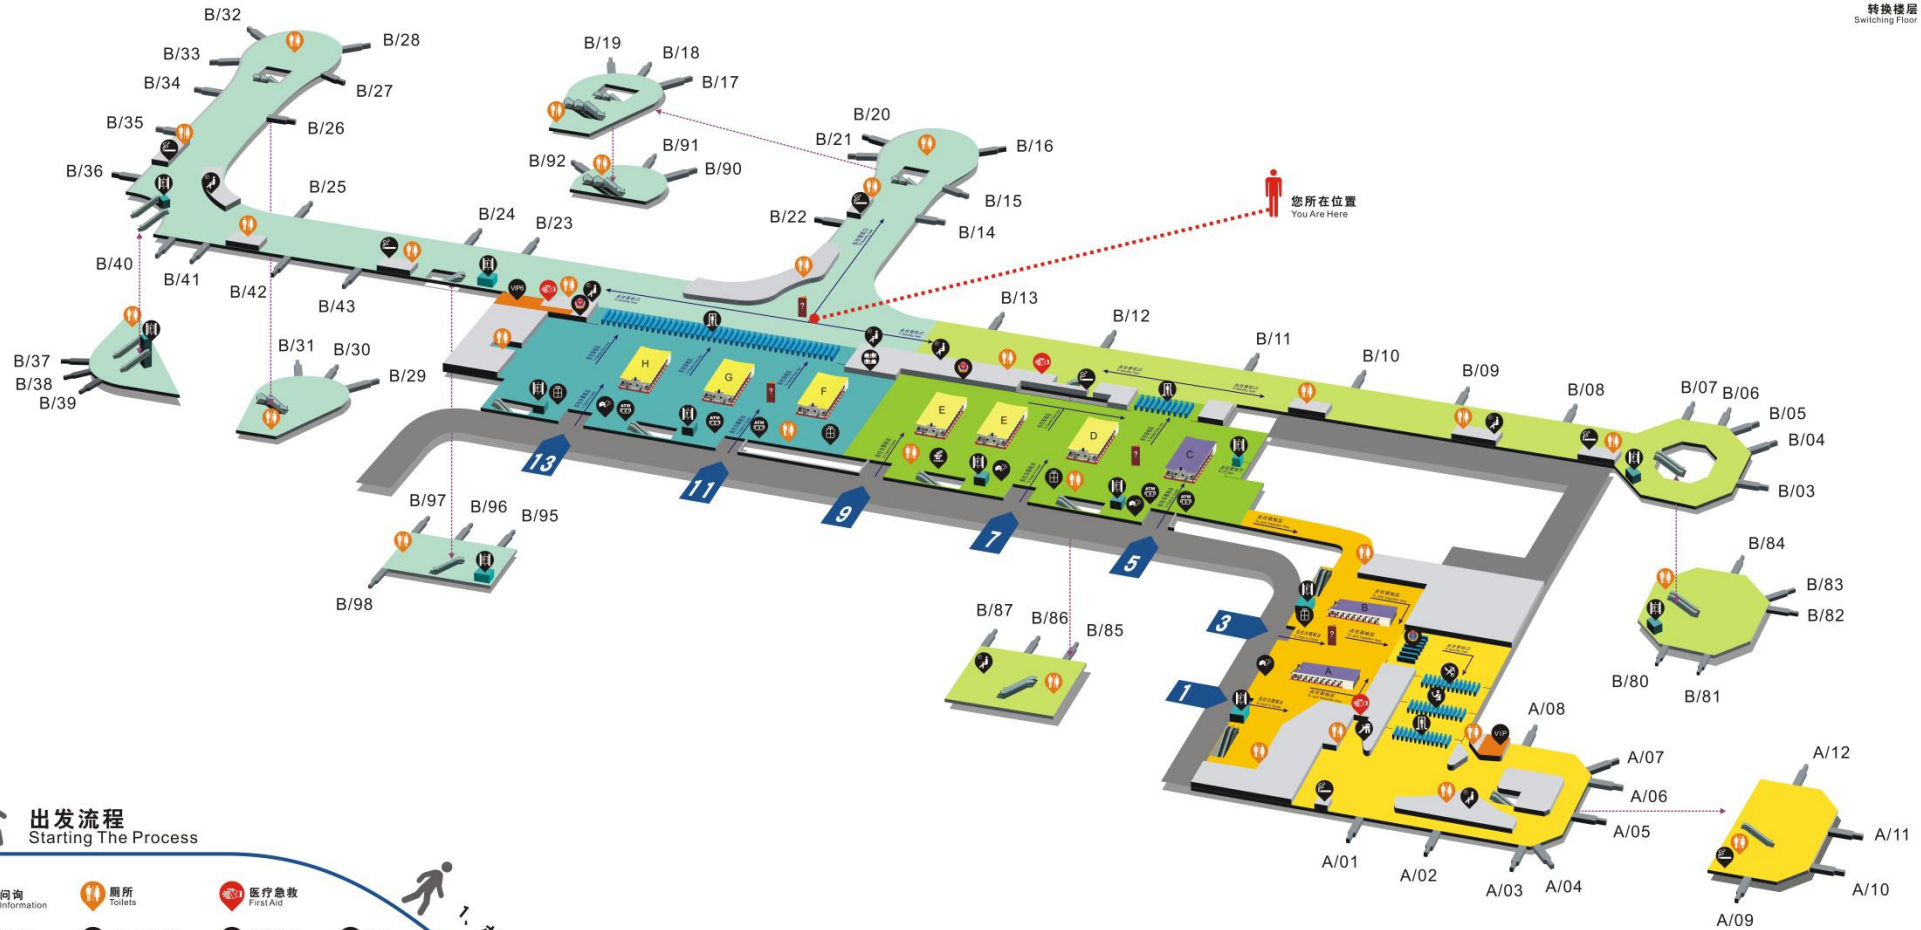

杭州萧山国际机场 航站楼招商场地点位图

2019.4发布

航站楼平面图出发层

出发层平面图 Departure Map

- T1 国内航站楼(公共区) T1 Domestic Terminal (Public Area)
- T2 国际、港澳台航站楼(公共区) T2 International, Hong Kong, Macao and Taiwan Terminal (Public Area)
- T3 国内航站楼(公共区) T3 Domestic Terminal (Public Area)
- 航站楼入口 Terminal Entrance
- 国内办票 Domestic Check-in
- T1 国内航站楼(限制区) T1 Domestic Terminal (Restricted Area)
- T2 国际、港澳台航站楼(限制区) T2 International, Hong Kong, Macao and Taiwan Terminal (Restricted Area)
- T3 国内航站楼(限制区) T3 Domestic Terminal (Restricted Area)
- VIPI区 VIP Area
- 国际办票 International Check-in
- 转换楼层 Switching Floor

出发流程 Starting The Process

- 1. 办理乘机手续
Check-in
- 2. 安全检查
Security Check
- 3. 寻找对应登机口
Search for the corresponding gate
- 4. 候机及登机
Departure & Boarding

- 问讯 Information
- 厕所 Toilets
- 医疗急救 First Aid
- 售票处 Tickets
- 办理乘机手续 Check-in
- 安全检查 Security Check
- 海关 Customs
- 机场公安 Police Office
- 检验检疫 Inspection & Quarantine
- 边防检查 Frontier Inspection
- VIP贵宾厅 VIP Room
- 行李寄存 Left Luggage
- 行李打包 Packing Service
- 行李提取 Baggage Reclaim
- 行李查询 Baggage Inquiries
- 吸烟室 Smoking Lounge
- 自动扶梯 Escalator
- 头等舱休息室 First Class Lounge
- 失物招领 Lost And found
- 货币兑换 Currency Exchange
- 自动取款机 ATM
- 升降电梯 Lift
- 儿童游乐园 Children's Playground
- 旅游咨询中心 Tourist Information
- 机场、市区巴士 Airport And City Bus
- 出租车 Taxi
- 邮政 China Post

航站楼平面图到达层

航站楼到达层设施图

Facilities Layout of Arrival Floor

- 国内航站楼(公共区)
T1 Domestic Terminal (Public Area)
- 国内航站楼(限制区)
T1 Domestic Terminal (Restricted Area)
- T2 国际、港澳台航站楼(公共区)
T2 International, Hong Kong, Macao and Taiwan Terminal (Public Area)
- T2 国际、港澳台航站楼(限制区)
T2 International, Hong Kong, Macao and Taiwan Terminal (Restricted Area)
- (T3 国内航站楼 公共区)
T3 Domestic Terminal (Public Area)
- T3 国内航站楼(限制区)
T3 Domestic Terminal (Restricted Area)
- 国内办票
Domestic Check-in
- 国际办票
International Check-in
- 航站楼入口
Terminal Entrance
- VIP区
VIP Area

WIFI柜台项目—— 标段一

T2出发公众区3号门附近

原品牌环球友邻 4B 14m²

计划新招业态

WIFI租赁、SIM卡销售、充电宝、数据线、插头等电子类配件

谢谢

杭州机场商业部 商业业务室